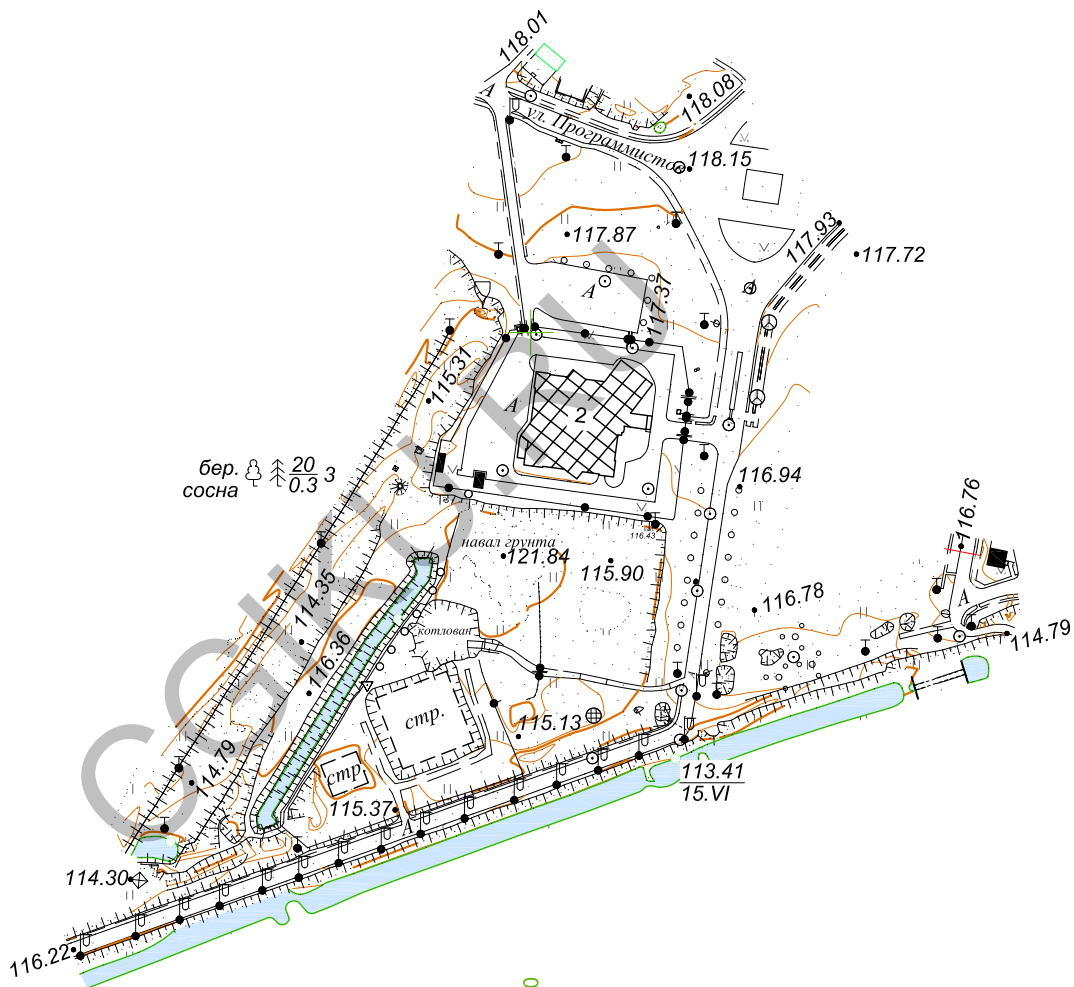

2168500
581000

2169000
581000

2168500
580000

2169000
580000

Система координат МСК-50
Система высот Балтийская 1977г.

Задание № 419					
Московская область, г. Дубна, ул. Макаренко, д. 46					
Изм.	Кол.уч.	Лист	№ док.	Подп.	Дата
Нач. кам. отдела		Каоваленко А.В.			
Гл. инженер		Мурагин Е.Ю.			
Предпроектные работы				Стадия	Лист
				ПП	1
				Листов	1
Топографический план Масштаб 1:5000				ООО "ЦГиКУ" 2016	